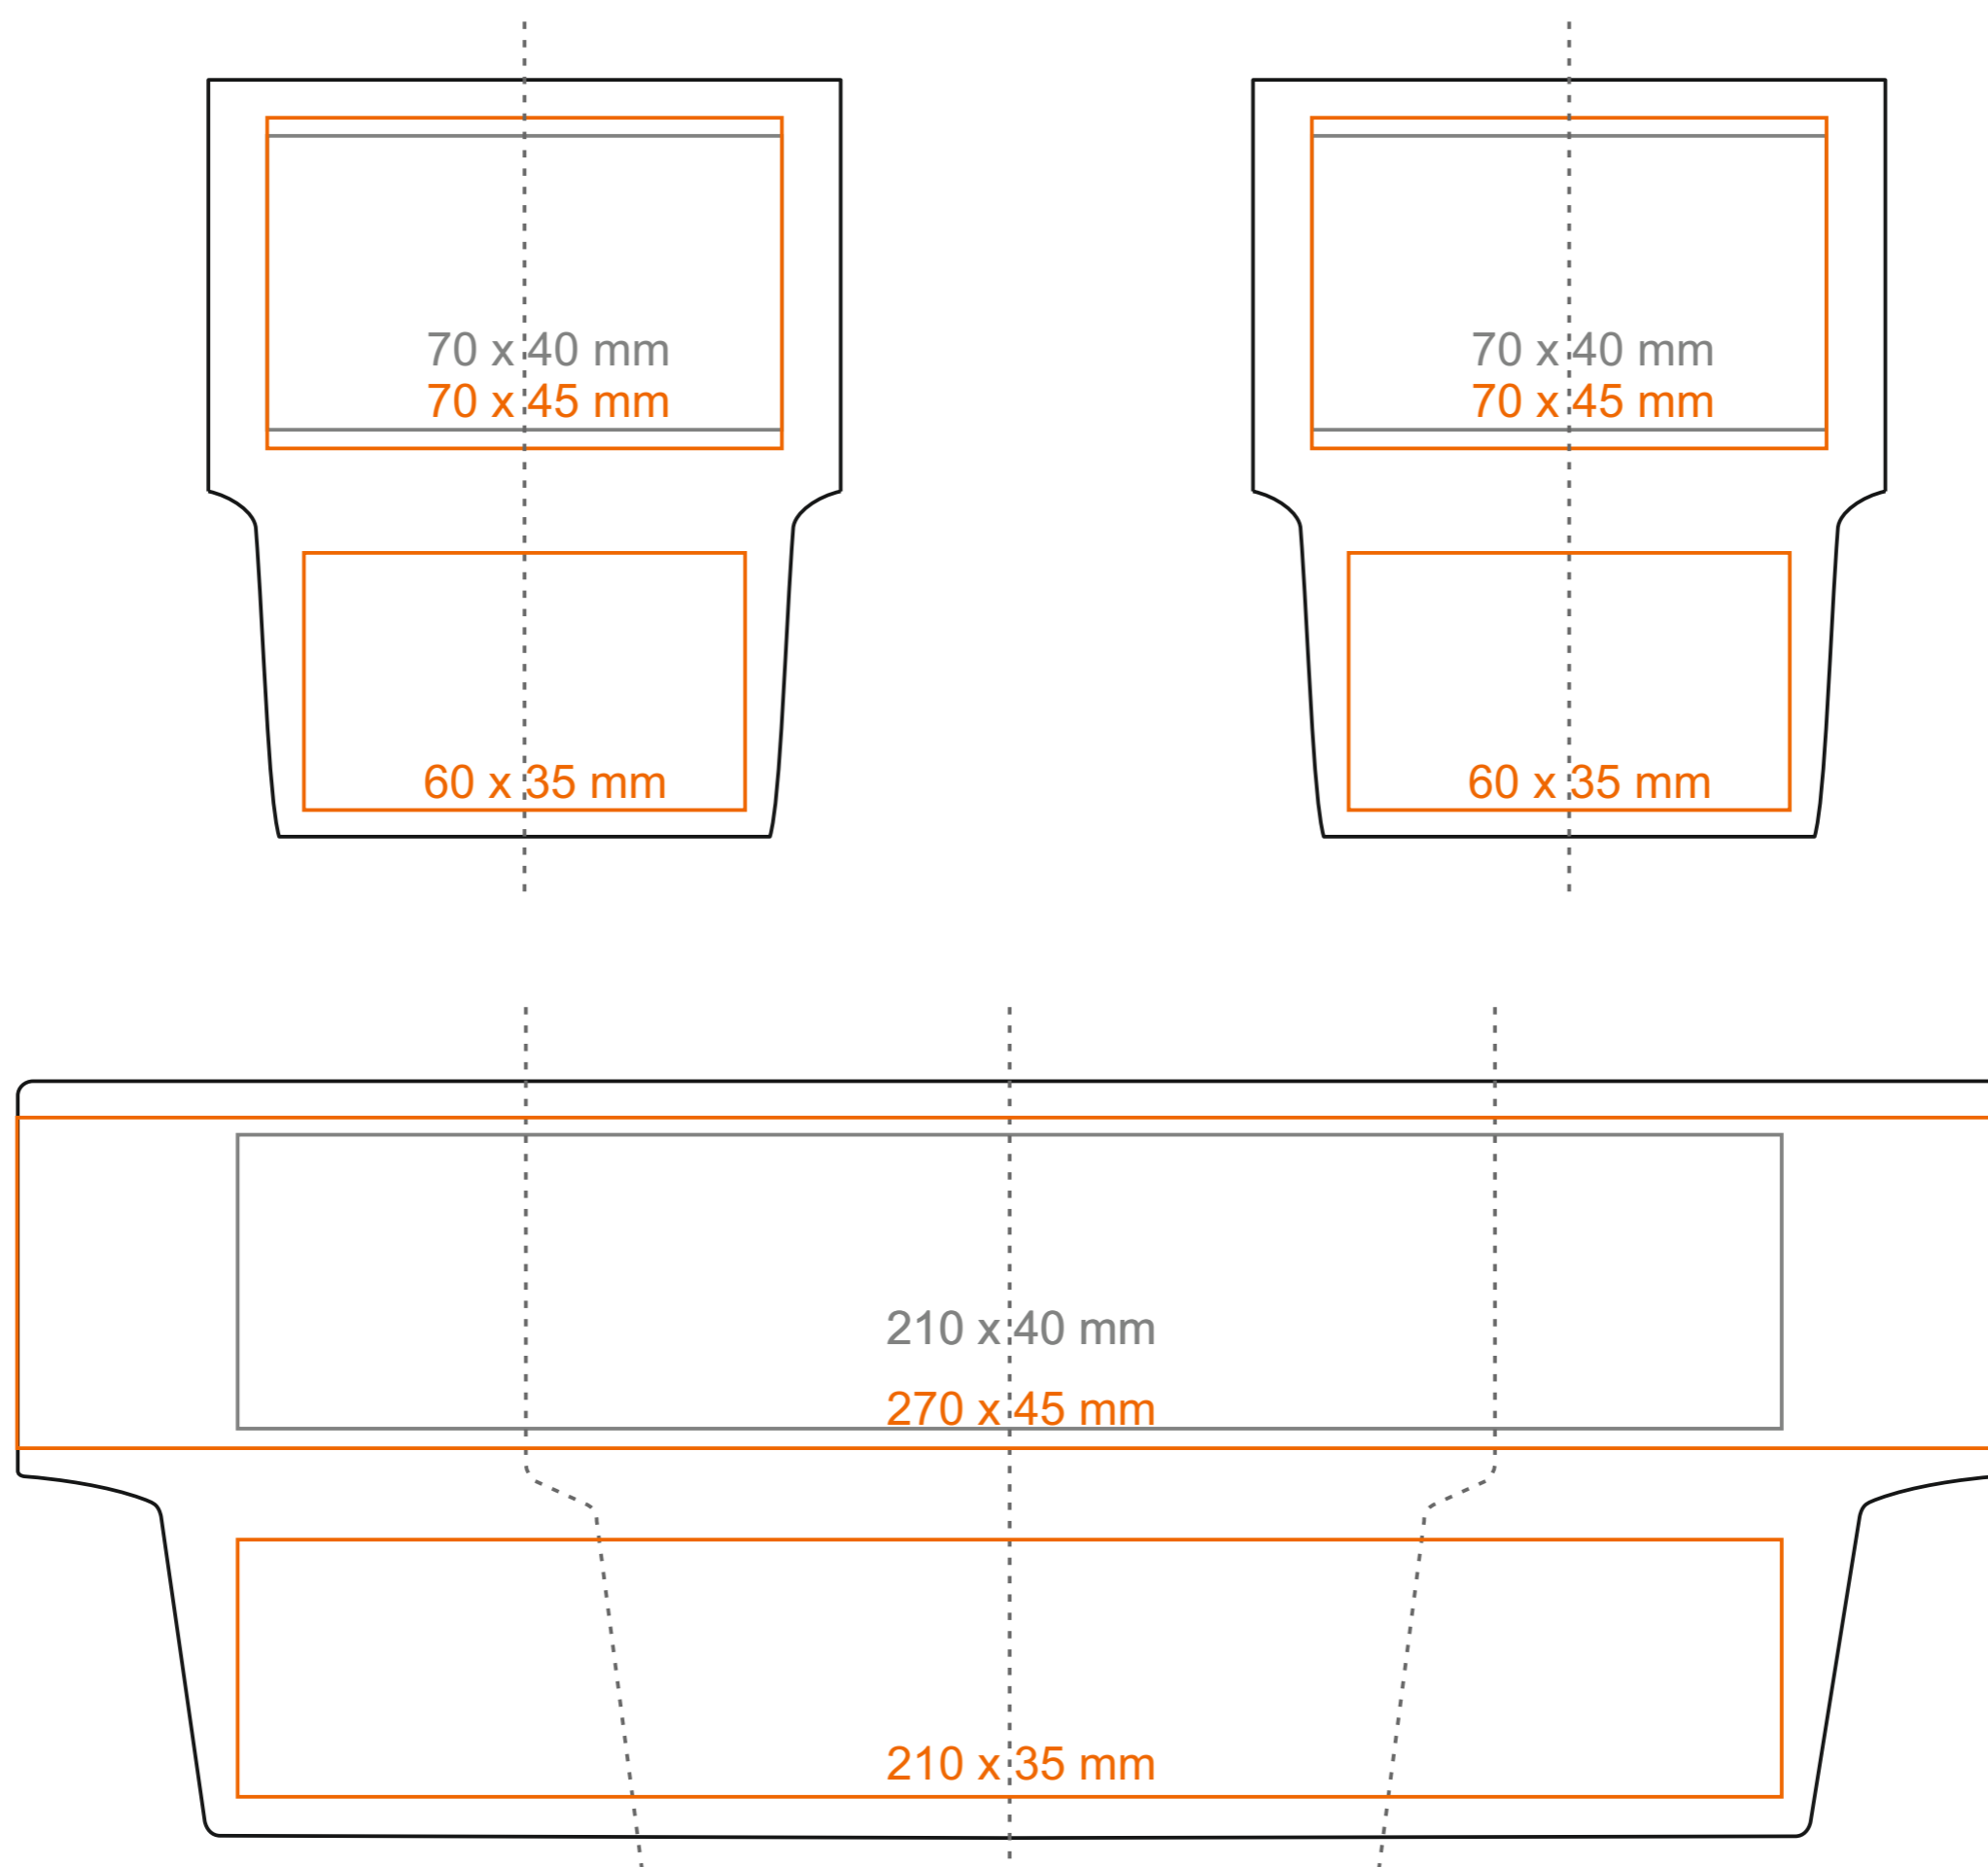

M\_551 **Freddo**

330 ml / h: 103 mm / Ø 86 mm

Nadruk wewnątrz na ściance - 40 x 15 mm  
 Nadruk wewnątrz na dnie - Ø 35 mm  
 Nadruk od spodu - Ø 45 mm

\*W przypadku projektów dla kalkomanii wybiegających poza standardową powierzchnię nadruku prosimy o kontakt z działem handlowym.

## legenda

- Nadruk kalkomanią (Transfer Print)
- Piaskowanie (Sensitive Touch)
- Nadruk bezpośredni (Direct Print)